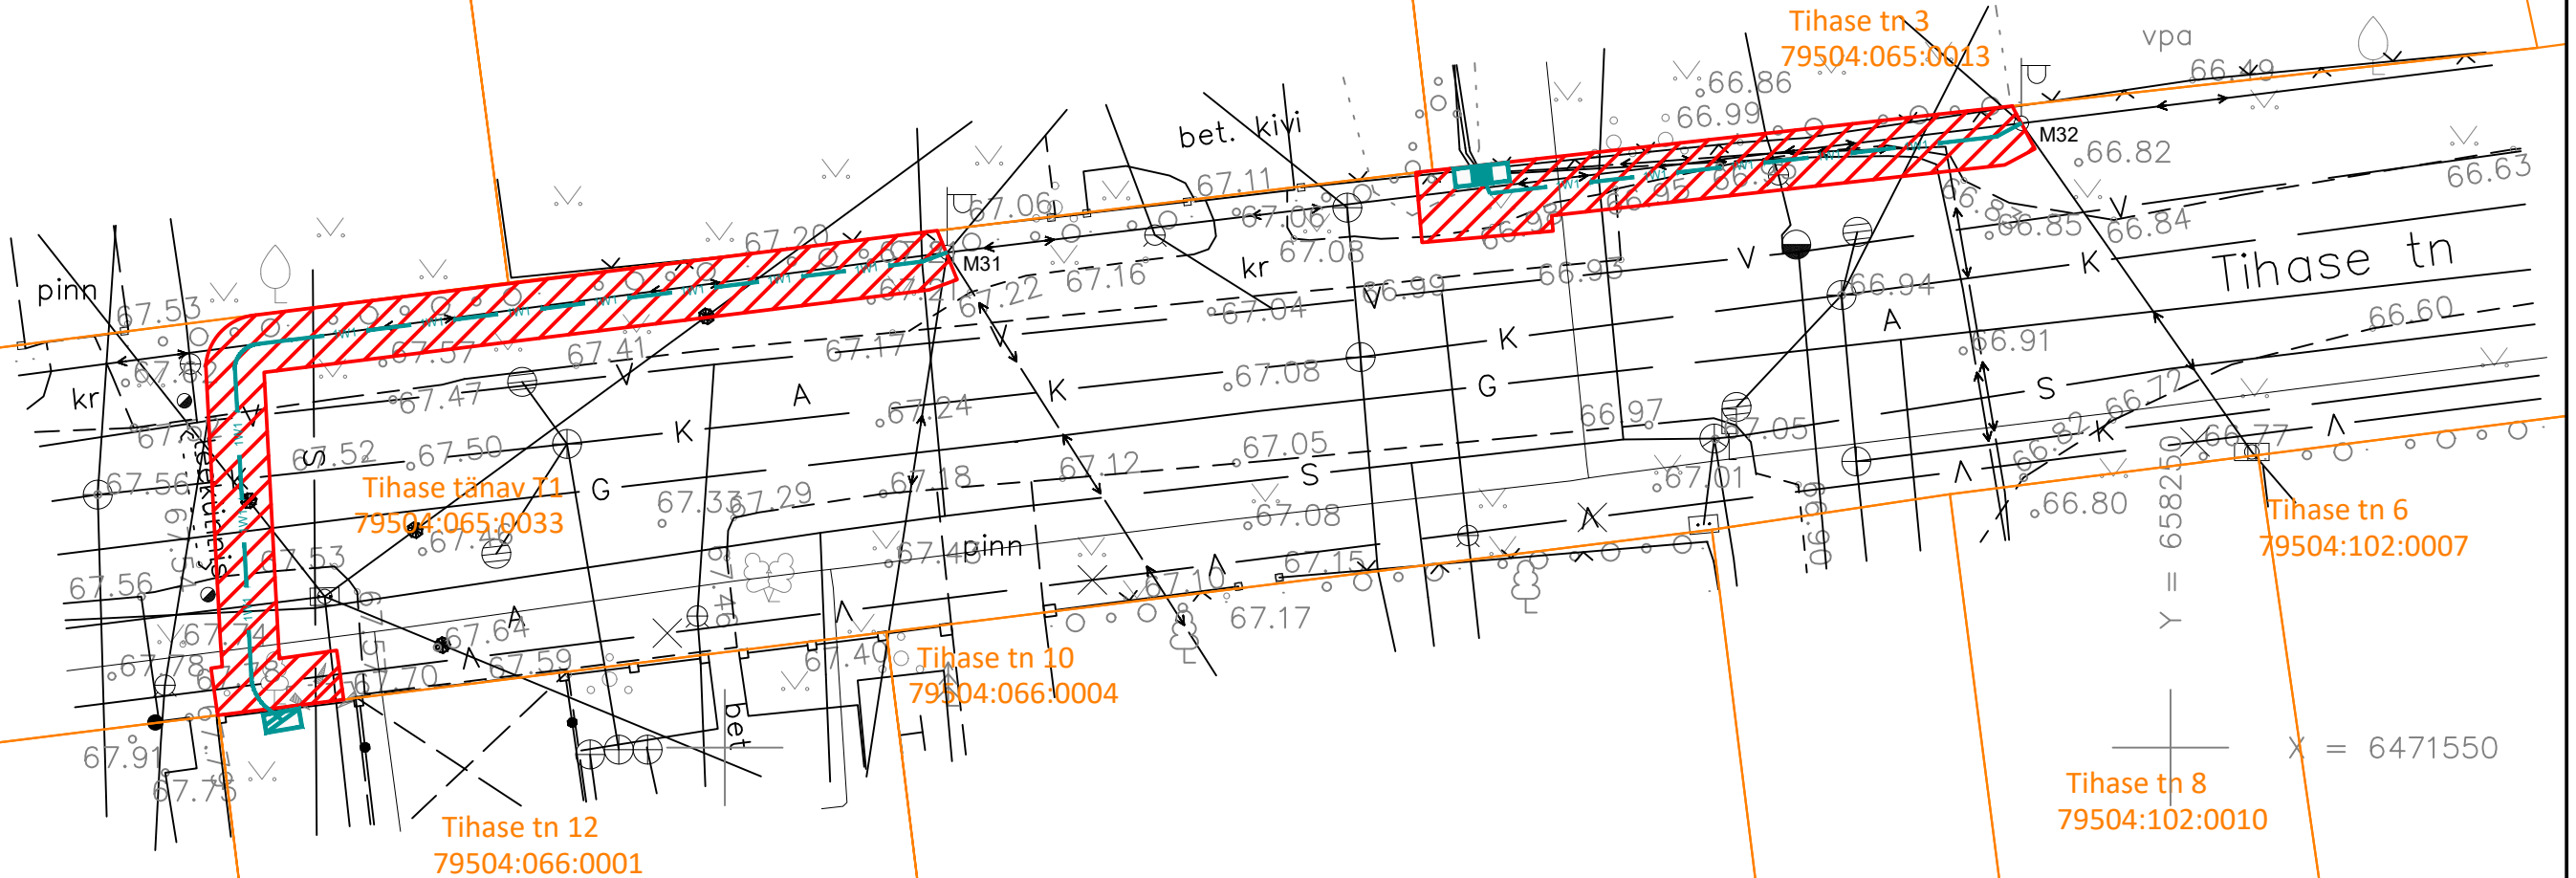

SUNDVALDUSE SEADMISE ALA PLAAN

Tihase tänav T1, Tartu linn, Tartu maakond
Katastriüksuse nr. 79504:065:0033; Reg. nr. 6225650

Tihase tn 7
79504:065:0002

Tihase tn 5
79504:065:0003

Tihase tn 3
79504:065:0013

Tihase tn 14
79504:066:0013

Tihase tn 12
79504:066:0001

Tihase tn 10
79504:066:0004

Tihase tn 6
79504:102:0007

Tihase tn 8
79504:102:0010

Linnu tänav T1
79504:102:0012

TINGMÄRGID

- 1W1 — Projekteeritud elektri 0,4 kV maakaabelliin
- Projekteeritud jaotuskilp
- Kinnistu piir
- Sundvalduse seadmise ala

- 1) Kaitsevöönd liitumiskilbi/jaotuskilbi korral on 2 m kilbi välisseinast igas suunas.
- 2) Kaitsevöönd maakaabli korral on 1 m maakaablist mõlemas suunas.
- 3) Sundvalduse seadmise ala suurus on ca 122 m².

Koostas: Helina Turja
E-Service AS projekteerija

M 1:250